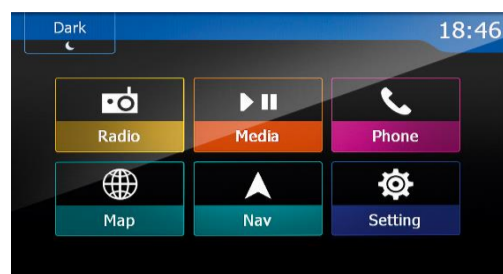

BLUETOOTH® KOMPATIBILITA MEDIA NAV EVOLUTION (ULC 2.0)

Seznam zařízení s ověřenou funkčností

verze 5/2016

Poznámka: červeně vyznačený model telefonu byl řádně otestován, ale není doporučen společností Renault. Není to způsobeno problémy s kvalitou telefonu samotného, ale párováním, které mezi daným telefonem a systémem Renault neumožňuje plné využití a zajištění bezpečnosti používání zařízení.