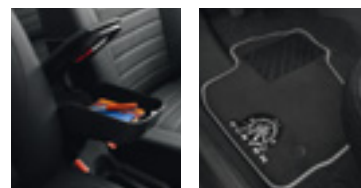

PAKET UDOBNOST

Kat.br.: 87 70 031 75R + 82 01 472 520 +
84 99 338 83R + 84 97 511 16R
(4x2) ili 82 01 289 754 (4x4)

www.dacia.hr

RENAULT NISSAN HRVATSKA, D.O.O., MARKETING POST PRODAJE, SJJEČANJ 2014.