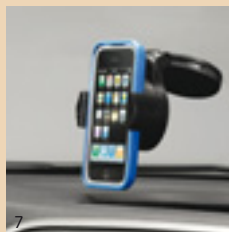

4

5

6

7

Pristupačna pametna tehnologija.

AUDIO

1. FOCAL glazbeni zvučnici

Maksimalna snaga: 100 W, prodaju se četiri zvučnika s dva odvojena kanala (visoki tonovi na armaturnoj ploči). Poboļšana reprodukcija glazbe.