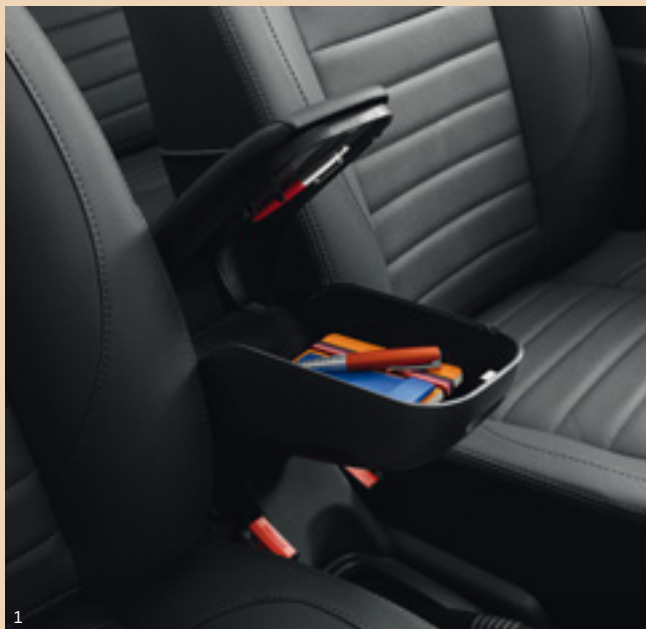

Udobnost i zaštita

DOŽIVLJAJ U AUTOMOBILU

1. **1. Prednji naslon za ruke**
   Imitacija kože. Boja: crna.
   Kapacitet: 1 l.
   Kat.br.: 87 70 031 75R
2. **2. Presvlake sjedala**
   Kompatibilne s bočnim zračnim jastucima.
   Kat.br.: 82 01 452 816 / 82 01 452 819
   82 01 452 821 / 82 01 452 823
3. **3. Paket za pušače**
   Pepeljara i upaljač za cigarete.
   Kat.br.: 82 01 375 535

TEPISI

1. **4. Tekstilni tepisi Adventure**
   Četiri tepiha u kompletu.
   Kat.br.: 82 01 472 520
2. **5. Tekstilni tepisi Madrigal**
   Četiri tepiha u kompletu.
   Kat.br.: 82 01 452 808
3. **6. Gumeni tepisi s visokim rubovima**
   Povišeni rubovi kako bi zadržali prljavštinu i vodu. Četiri tepiha u kompletu.
   Kat.br.: 82 01 452 812