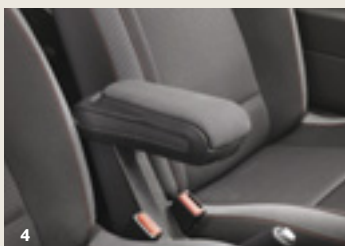

4. SREDIŠNJI NASLON ZA RUKU

Naslon ima priručni prostor za odlaganje sitnica i podesiv nagib koji odgovara vašem položaju za vrijeme vožnje.

Kataloški broj: 82 01 371 295

5. TORBA ZA HLAĐENJE

Održava svježinu hrane i pića tijekom dugih putovanja.

Kataloški broj: 77 11 431 405

6. VJEŠALICA

Kako vam se odjeća ne bi zguzvala, upotrijebite vješalicu i postavite ju na stražnju stranu naslona za glavu.

Kataloški brojevi: 60 01 998 066 - srebrna
77 01 416 351 - crna