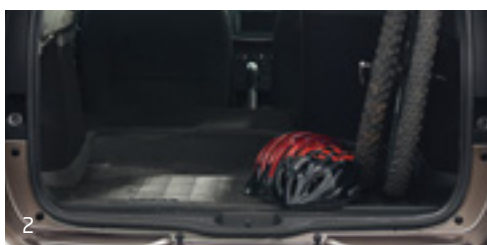

2

3 VJEŠALICA NA NASLONU ZA GLAVU

Kat. br.: 77 01 416 351

Vješalica koja se učvrsti na nosače naslona za glavu na stražnjoj strani prednjih sjedala sprječava gužvanje odjeće.

4 TEPISI U PUTNIČKOM PROSTORU

Dacia nudi velik izbor tekstilnih i gumenih tepiha koji su potpuno prilagođeni obliku vozila. Ovaj komplet od četiri tepiha izrađena po mjeri osigurava izvrsnu zaštitu podnih obloga u vozilu.